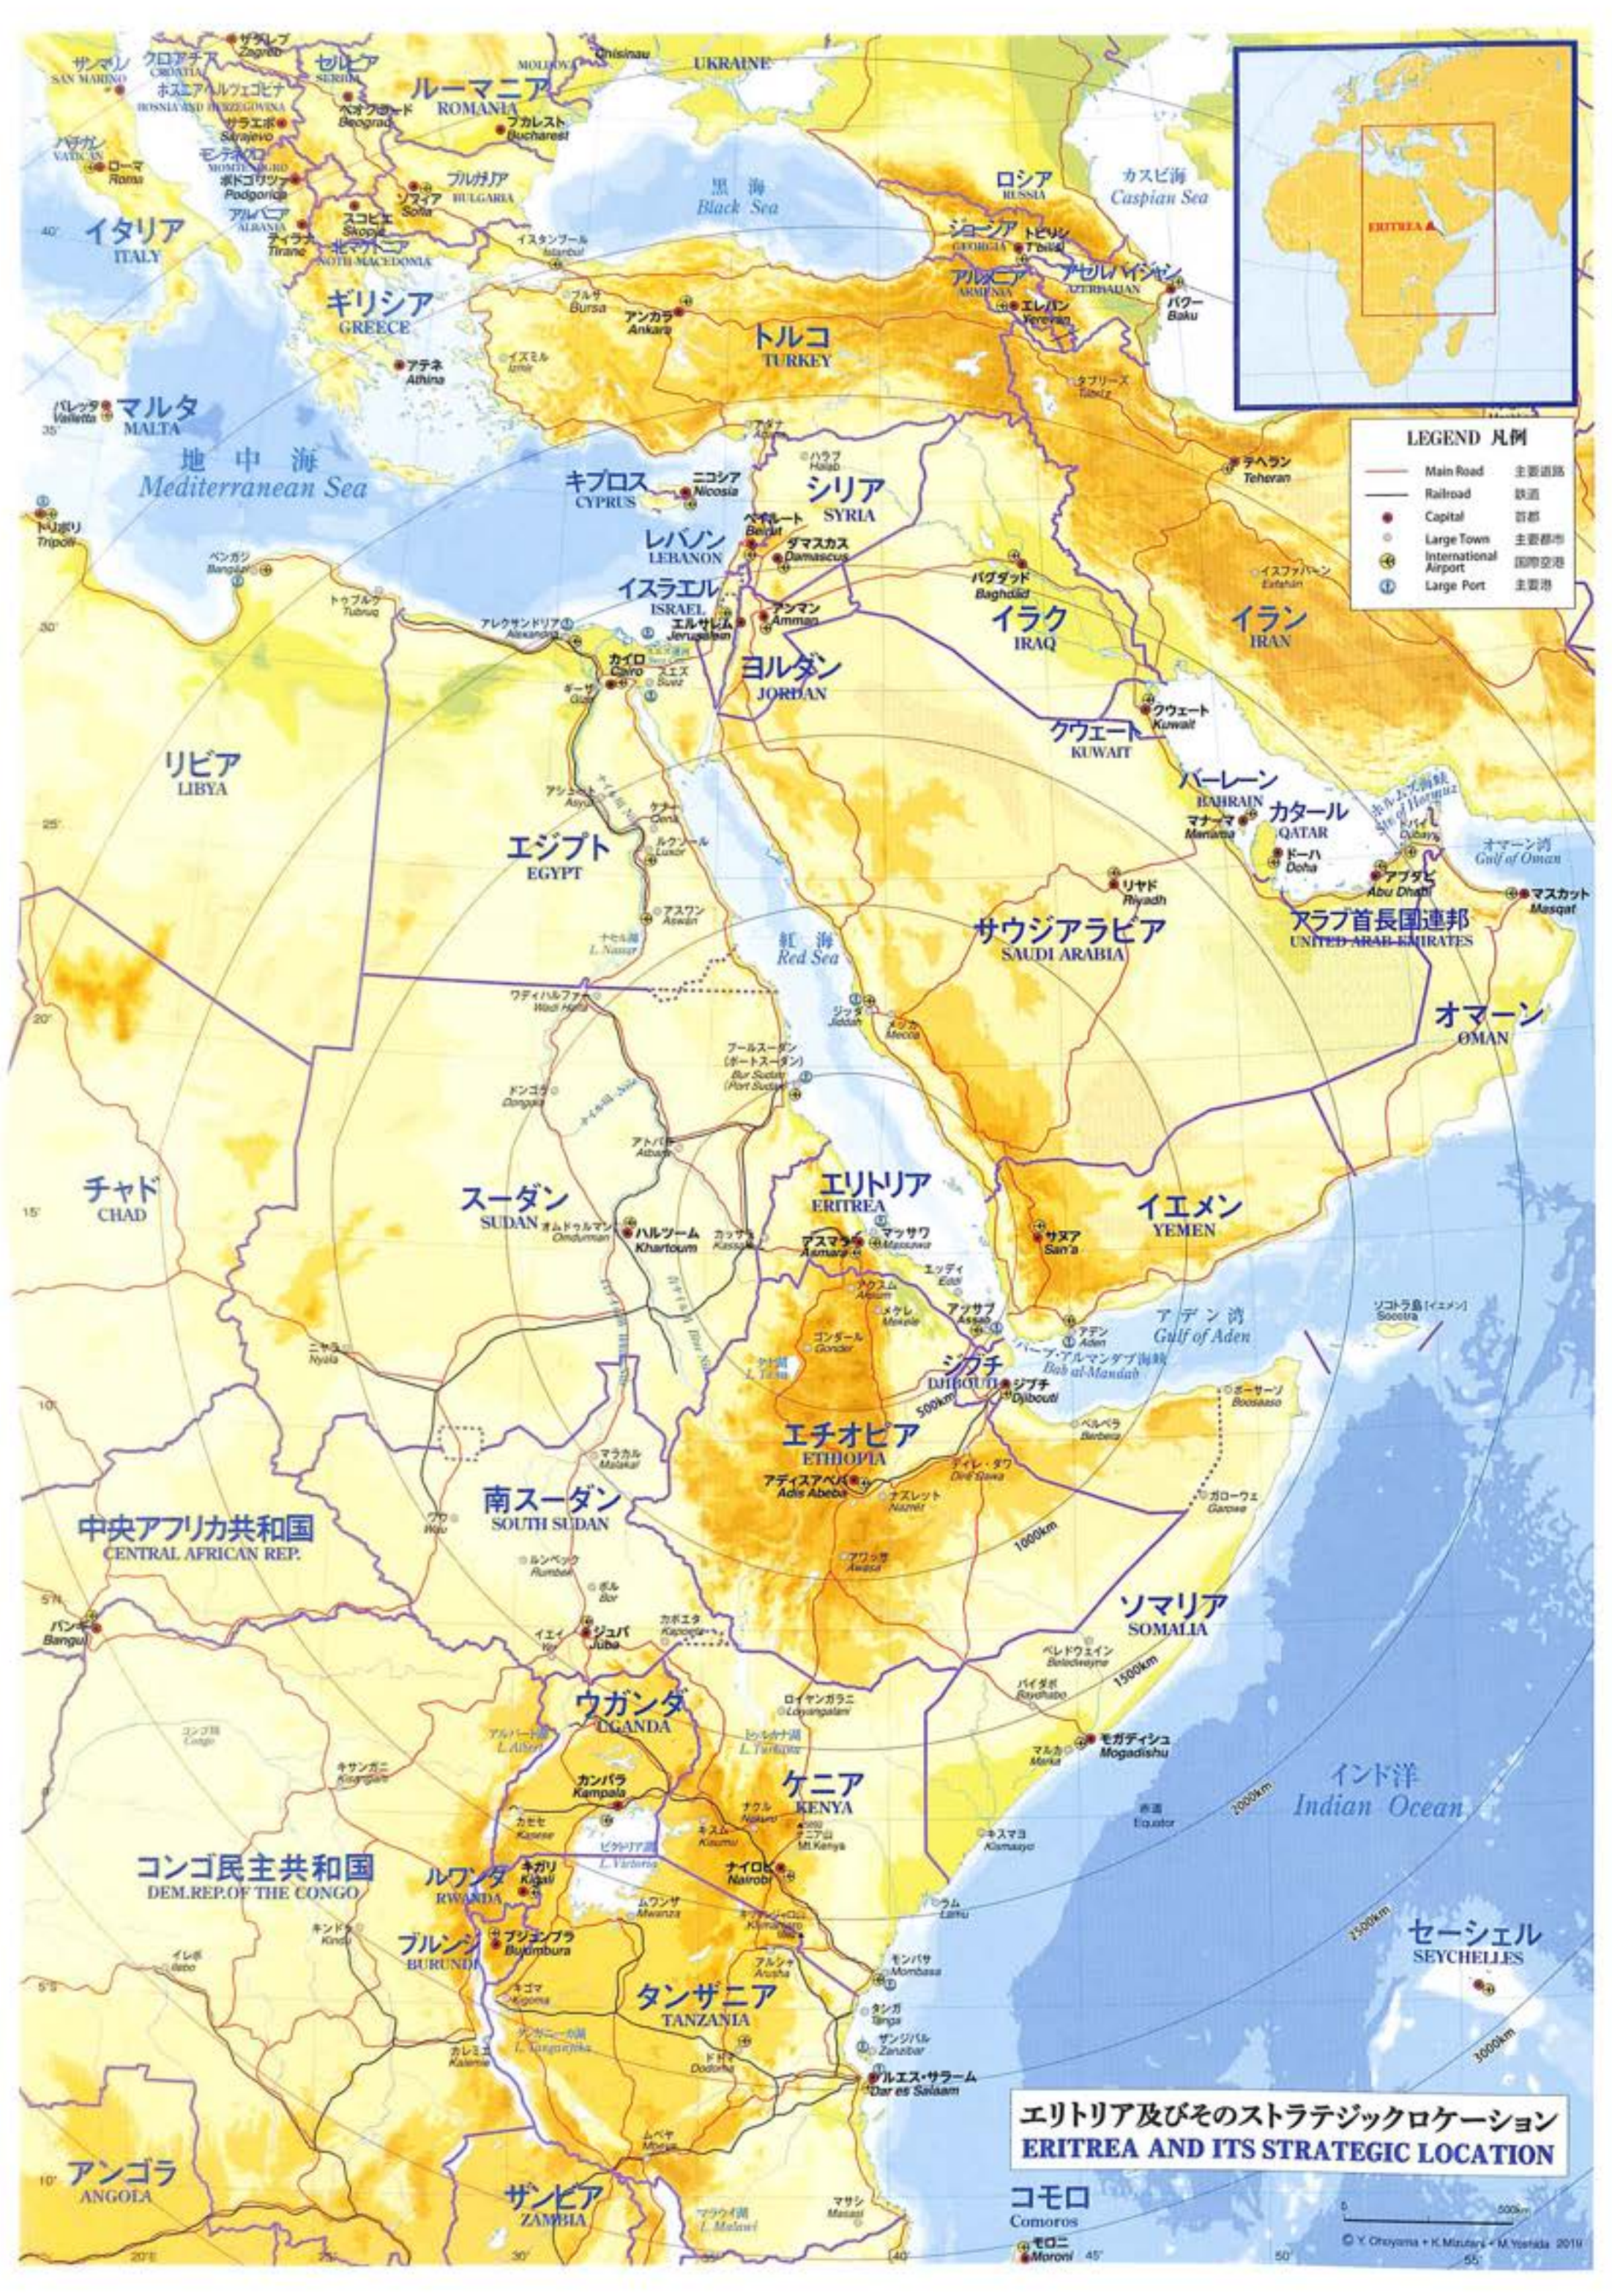

Eritrea

エリトリア

LEGEND 凡例

	Main Road	主要道路
	Railroad	鉄道
	Capital	首都
	Large Town	主要都市
	International Airport	国際空港
	Large Port	主要港

**エリトリア及びその戦略的ロケーション
ERITREA AND ITS STRATEGIC LOCATION**

コモロ Comoros
モロニ Moroni

0 500km
© Y. Choyama + K. Mizutani + M. Yoshida 2019

LEGEND 凡例

	Main Road	主要道路
	road	道路
	Railroad	鉄道
	Capital	首都
	Large Town	主要都市
	Town, Village	都市
	International Airport	国際空港
	Airport	空港
	Large Port	主要港
	Port	港
	Sight	史跡名勝

エリトリア Eritrea

1:1,000,000

0 50 100 150 200km

サウジアラビア
SAUDI ARABIA

スーダン
SUDAN

紅海
Red Sea

エリトリア
ERITREA

イエメン
YEMEN

エチオピア
ETHIOPIA

ジブチ
DJIBOUTI

アデン湾
Gulf of Aden

Eritrea

エリトリア